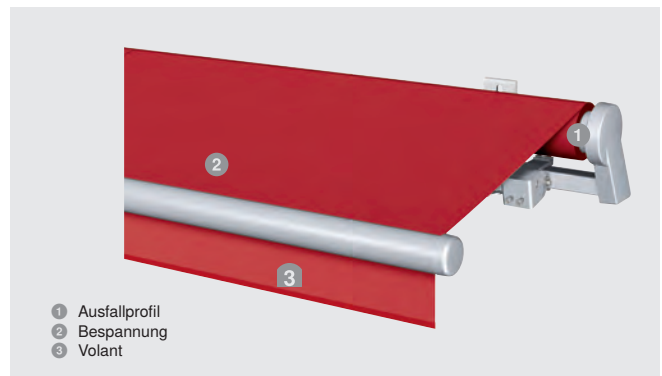

Offene Gelenkarm-Markise Terrea G60

Textiles Produktdesign

Der SonnenLichtManager

Auch bei tiefstehender Sonne sorgt diese Gelenkarm-Markise mit ihrer besonders textilen Optik für ausreichenden Schutz – dank der Möglichkeit zur Einstellung des Neigungswinkels bis 85° sowie dem optionalen Volant-Rollo.

Merkmale

max. Breite	7.000 mm
max. Ausfall	4.000 mm
max. Neigungswinkel	85°
Gelenkarm	Kraftübertragung durch Kette oder Seil, optional Segment
Antrieb	Motor, optional: WMS Funkmotor, Solar-Antrieb, Kurbel
Farbe	Pulverbeschichtet gem. WAREMA Farbwelt
Bespannung	Acryl Standard/Lumera, optional Acryl All Weather, Acryl Perfora, Soltis 92, Twilight Pearl
Montage	Wand- und Deckenmontage, Dachsparrenmontage

Ihre Vorteile

- Schutz gegen tiefstehender Sonne durch Einstellen des Neigungswinkels bis 85°
- LB-Ausführung für großen Ausfall bei kleiner Markisenbreite möglich

Brillante Extras

- Volant-Rollo mit Kurbel/Motor oder WMS Komfort-Steuerung
- Integrierte LED-Stripes
- LED-Stripe Lichtschiene
- Heizstrahler
- WMS Windsensor
- Tuchbeschriftung (Siebdruck)