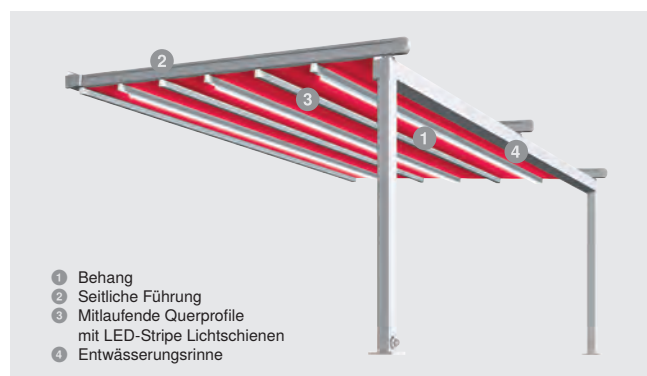

Pergola-Markise Perea P70

Extravaganter Wetterschutz

Der SonnenLichtManager

Dank dieser wetterfesten Perea Markise können Sie die Zeit auf Ihrer Terrasse verlängern – egal ob in den Abendstunden oder bei schlechtem Wetter. Die innovative Falttechnik sorgt für ein extravagantes Markisen-Design.

Merkmale

max. Breite	6.000 mm
max. Ausfall	6.000 mm
max. Fläche	36 m ²
Antrieb	Motor
Farbe	Pulverbeschichtet gem. WAREMA Farbwelt
Bespannung	Sunworker Cristal
Montage	Wandmontage

Ihre Vorteile

- Schöne Optik durch Falttechnik
- Mitlaufende Querprofile sorgen für eine sehr gute Tuchspannung
- Wetterfester, regensicherer und zugleich lichtdurchlässiger Stoff
- Sehr hohe Windstabilität
- Kontrollierter Regenablauf

Brillante Extras

- LED-Stripe Lichtschienen an den Querprofilen
- Fenster-Markisen mit ZIP-Führung zur senkrechten Verschattung
- Heizstrahler
- Seiten-Markise

Perea Pergola-Markisen

Freiraum mit Stil

Der SonnenLichtManager